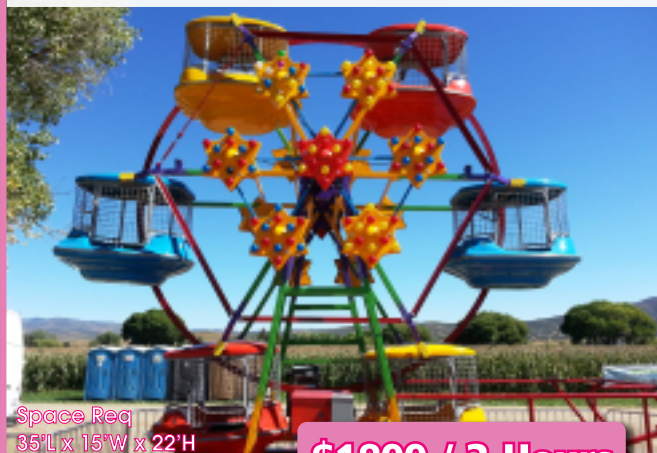

## Carousel

Space Req  
25'L x 25' W x 20'H

**\$1899 / 4 Hours**

## Cyclone Swing

Space Req  
50'L x 50'W x 15'H

**\$1899 / 3 Hours**

## Ferris Wheel

Space Req  
35'L x 15'W x 22'H

**\$1899 / 3 Hours**

## Rocking Pirate Ship

Space Req  
35'L x 12'W x 20'H

**\$1899 / 4 Hours**